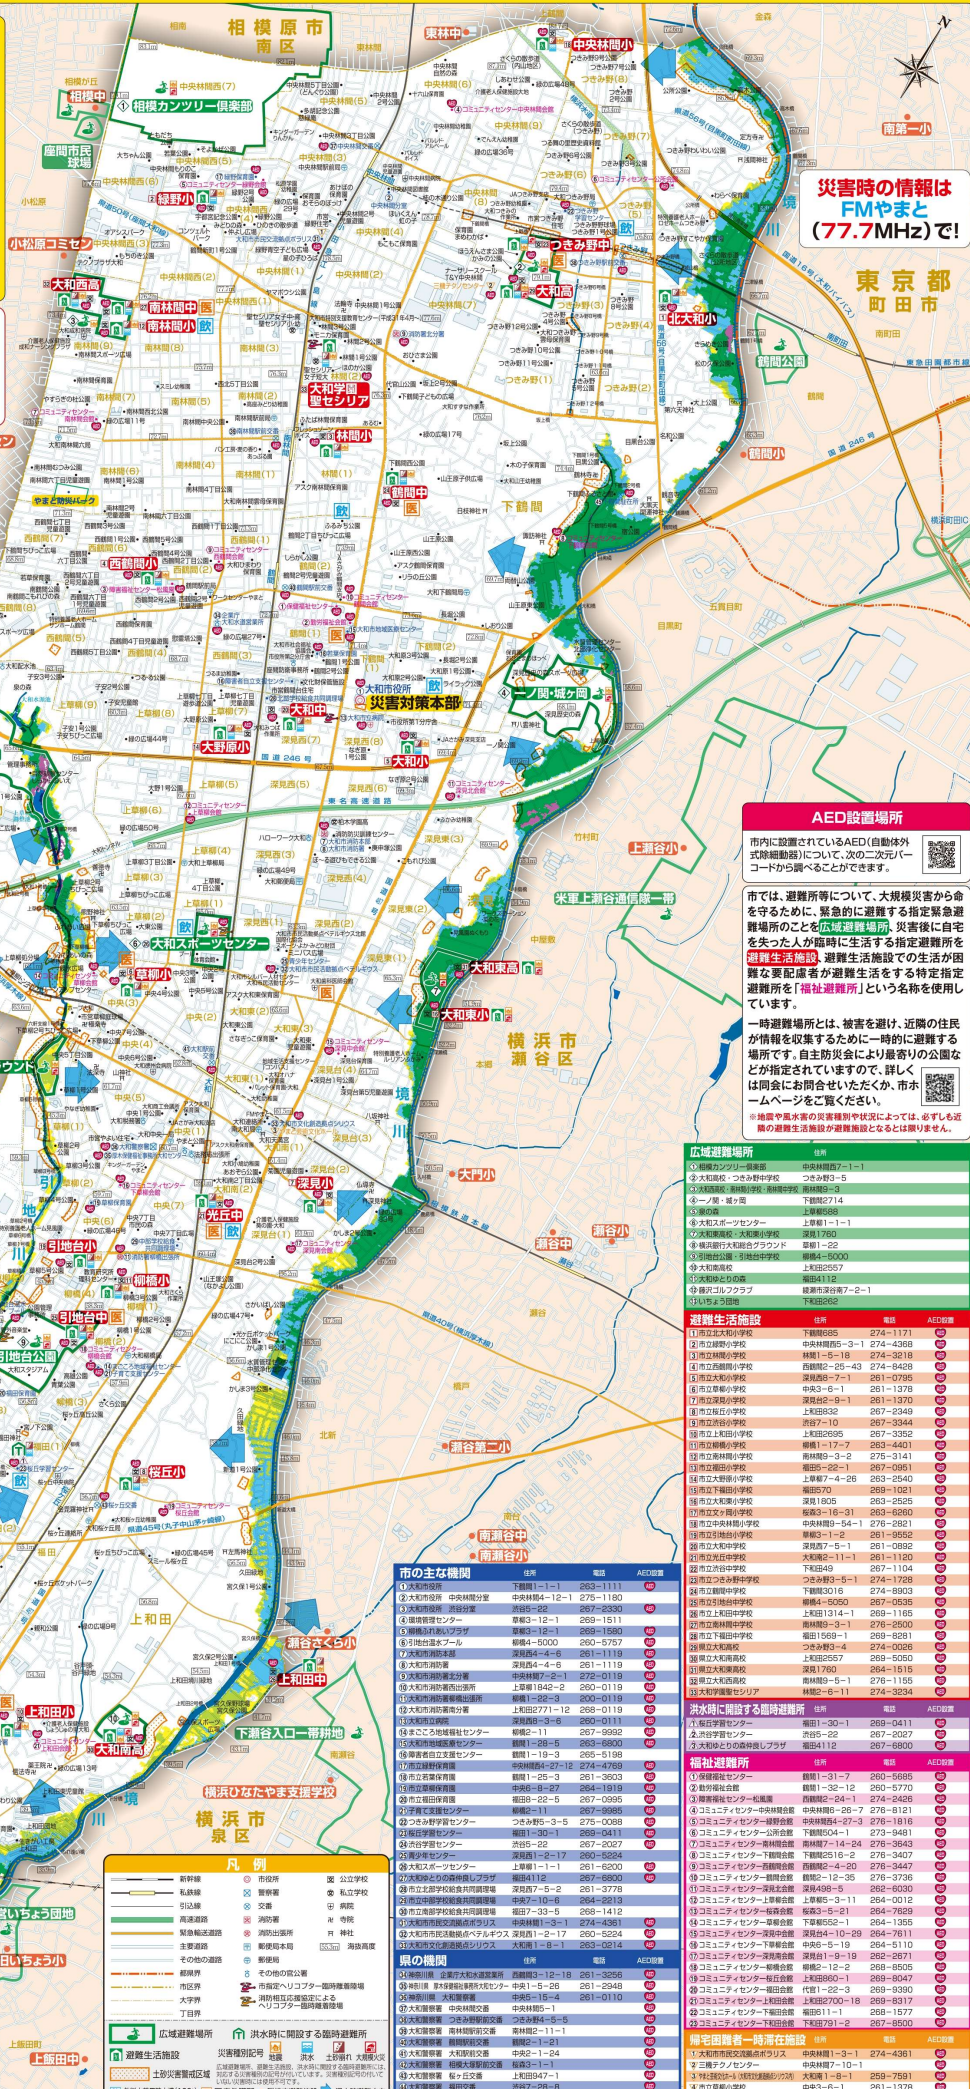

大和市 防災マップ

このマップは、地震・風水害等が発生した場合の避難等に必要となる情報を示したものです。
広域避難場所や避難生活施設、土砂災害警戒区域、緊急輸送道路などの位置のほか、堀川および引地川が氾濫した場合の洪水想定区域と浸水した場合に予想される水深を示したものです。

大雨や台風などのときは、増水した川、急傾斜地など、危険な場所には近づかないようにしましょう！

浸水時避難方向

※実際の災害状況に応じて、安全なルートを選んで避難してください

1:12,500
0 200 400 600 800 1000m

洪水浸水想定区域について

浸水想定区域の見方

災害時の情報はFMやまと(77.7MHz)で!

AED設置場所
市内に設置されているAED(自動体外式除細動器)について、次の2次元バーコードから調べることができます。

市では、避難所等において、大規模災害から命を守るために、緊急に避難する指定避難場所のことも「**指定避難場所**」災害後に自衛を失った人が臨時に生活する指定避難所を**避難生活施設**、避難生活施設での生活が困難な要配慮者が避難生活をする特定指定避難所を「**福祉避難所**」という名称を使用しています。
一時避難場所とは、被害を避け、近隣の住民が情報を収集するために一時的に避難する場所です。自主防災会により最寄りの公園など指定されていますので、詳しくは問合せをお願いいたします。市ホームページをご覧ください。
※地震や風水害の発生時刻や状況によっては、必ずしも近隣の避難生活施設が避難施設とは限りません。

1. **洪水時に避難する臨時避難所**

施設名	住所	電話	AED設置
1 市立大相模川小学校	中央林間30-1	269-0411	○
2 市立大相模川小学校	中央林間22	267-2027	○
3 市立大相模川小学校	中央林間12	287-8900	○

1. **帰宅困難者一時滞在施設**

施設名	住所	電話	AED設置
1 市立大相模川小学校	中央林間1-3-1	274-4361	○
2 市立大相模川小学校	中央林間10-1	276-8121	○
3 市立大相模川小学校	中央林間8-1	289-8505	○
4 市立大相模川小学校	中央林間3-6-1	281-1378	○